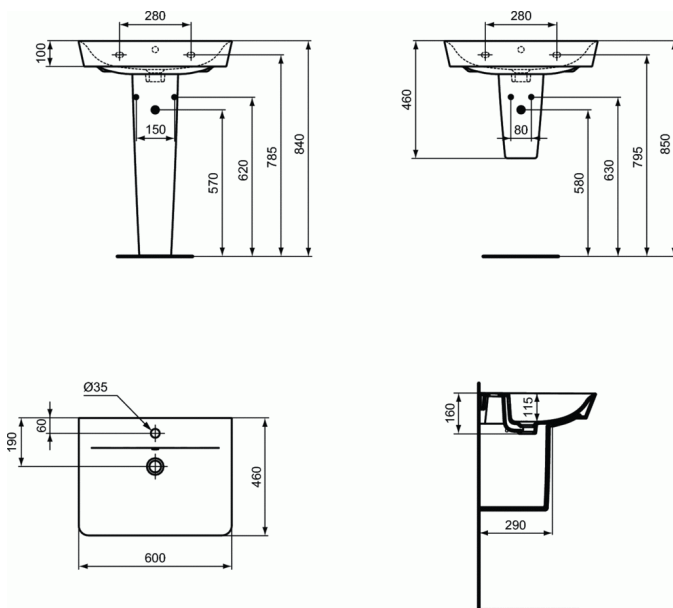

## CONNECT AIR Lavoar 60 cm

### Lavoar 60 cm

cu orificiu pentru baterie

in cutie de carton

se combina cu: picior E074901, semipicior E074801, Connect Air Cube

unitate de lavoar sau pentru montaj individual numai cu sifon estetic

600 x 460 x 160

### PRODUSE NECESARE

Lavoar 60 cm

E0298